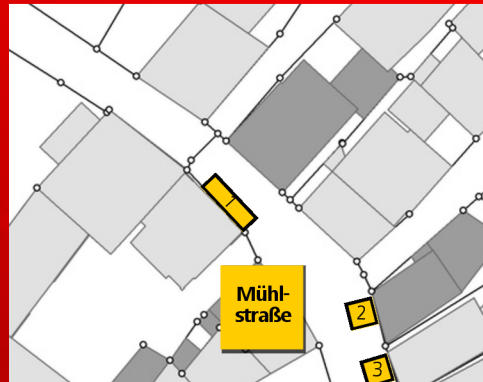

## Mühlestraße

- 1 Bürmann
- 2 Mühlenstube
- 3 Juwelier Aaliyah
- 4 Kashani Javid
- 5 Lunas Kreativdeck
- 6 Welt der schönen Dinge
- 7 Hilal's Café & Bäckerei
- 8 Spirit Collars
- 9 Gymnasium Nidda

der große Weihnachtsbaum

das Lebkuchenhaus

Kinderkarussell - Schickler

Lebendige Krippe

Kindereisenbahn - Tresper

## Am Rathaus

- 34 Bio-Bauernhof Hampel
- 35 AKSO Köfte
- 36 NCV Fanfarenzug
- 37 Tresper