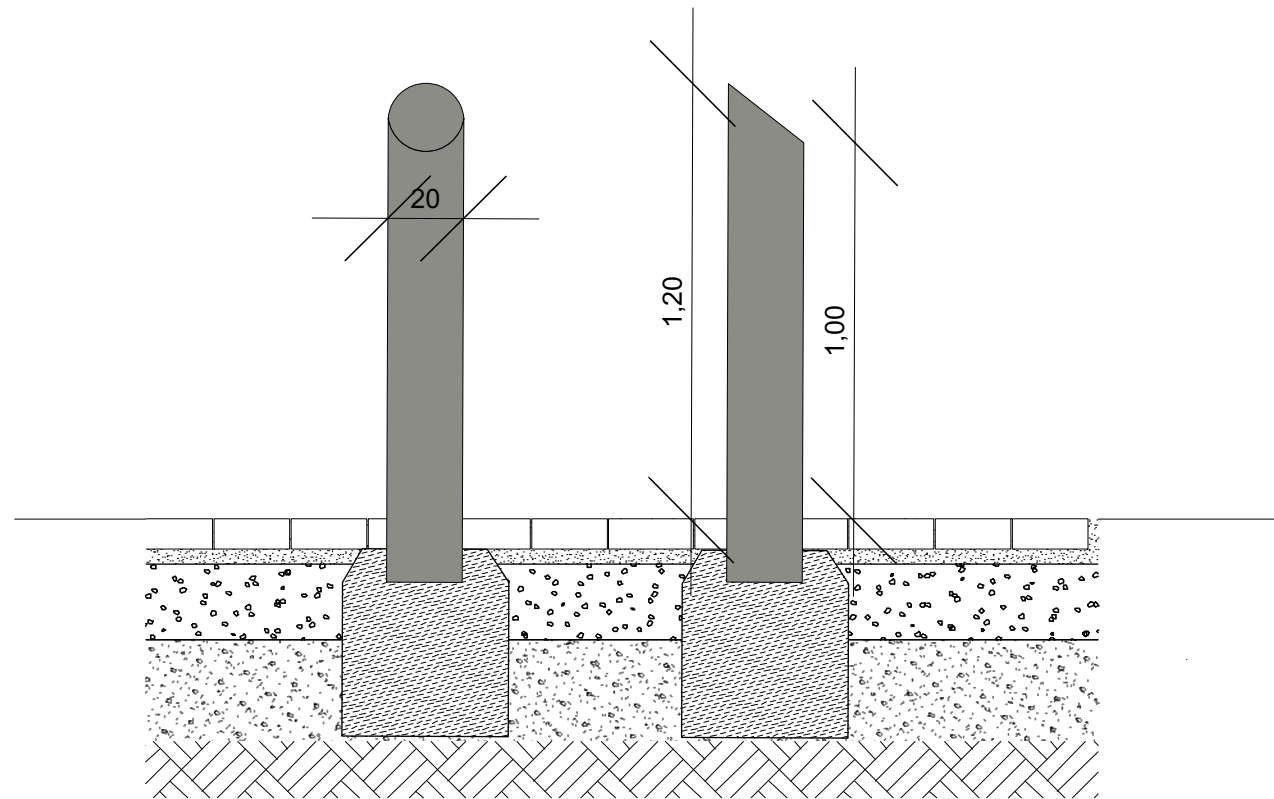

Geschichtsstelen

Abgeschrägter Poller
1,2 - 1 m Hoch
Durchmesser 20 cm

RAL 9023
Titel des Bildes, sowie Thema mit QR auf Schräge